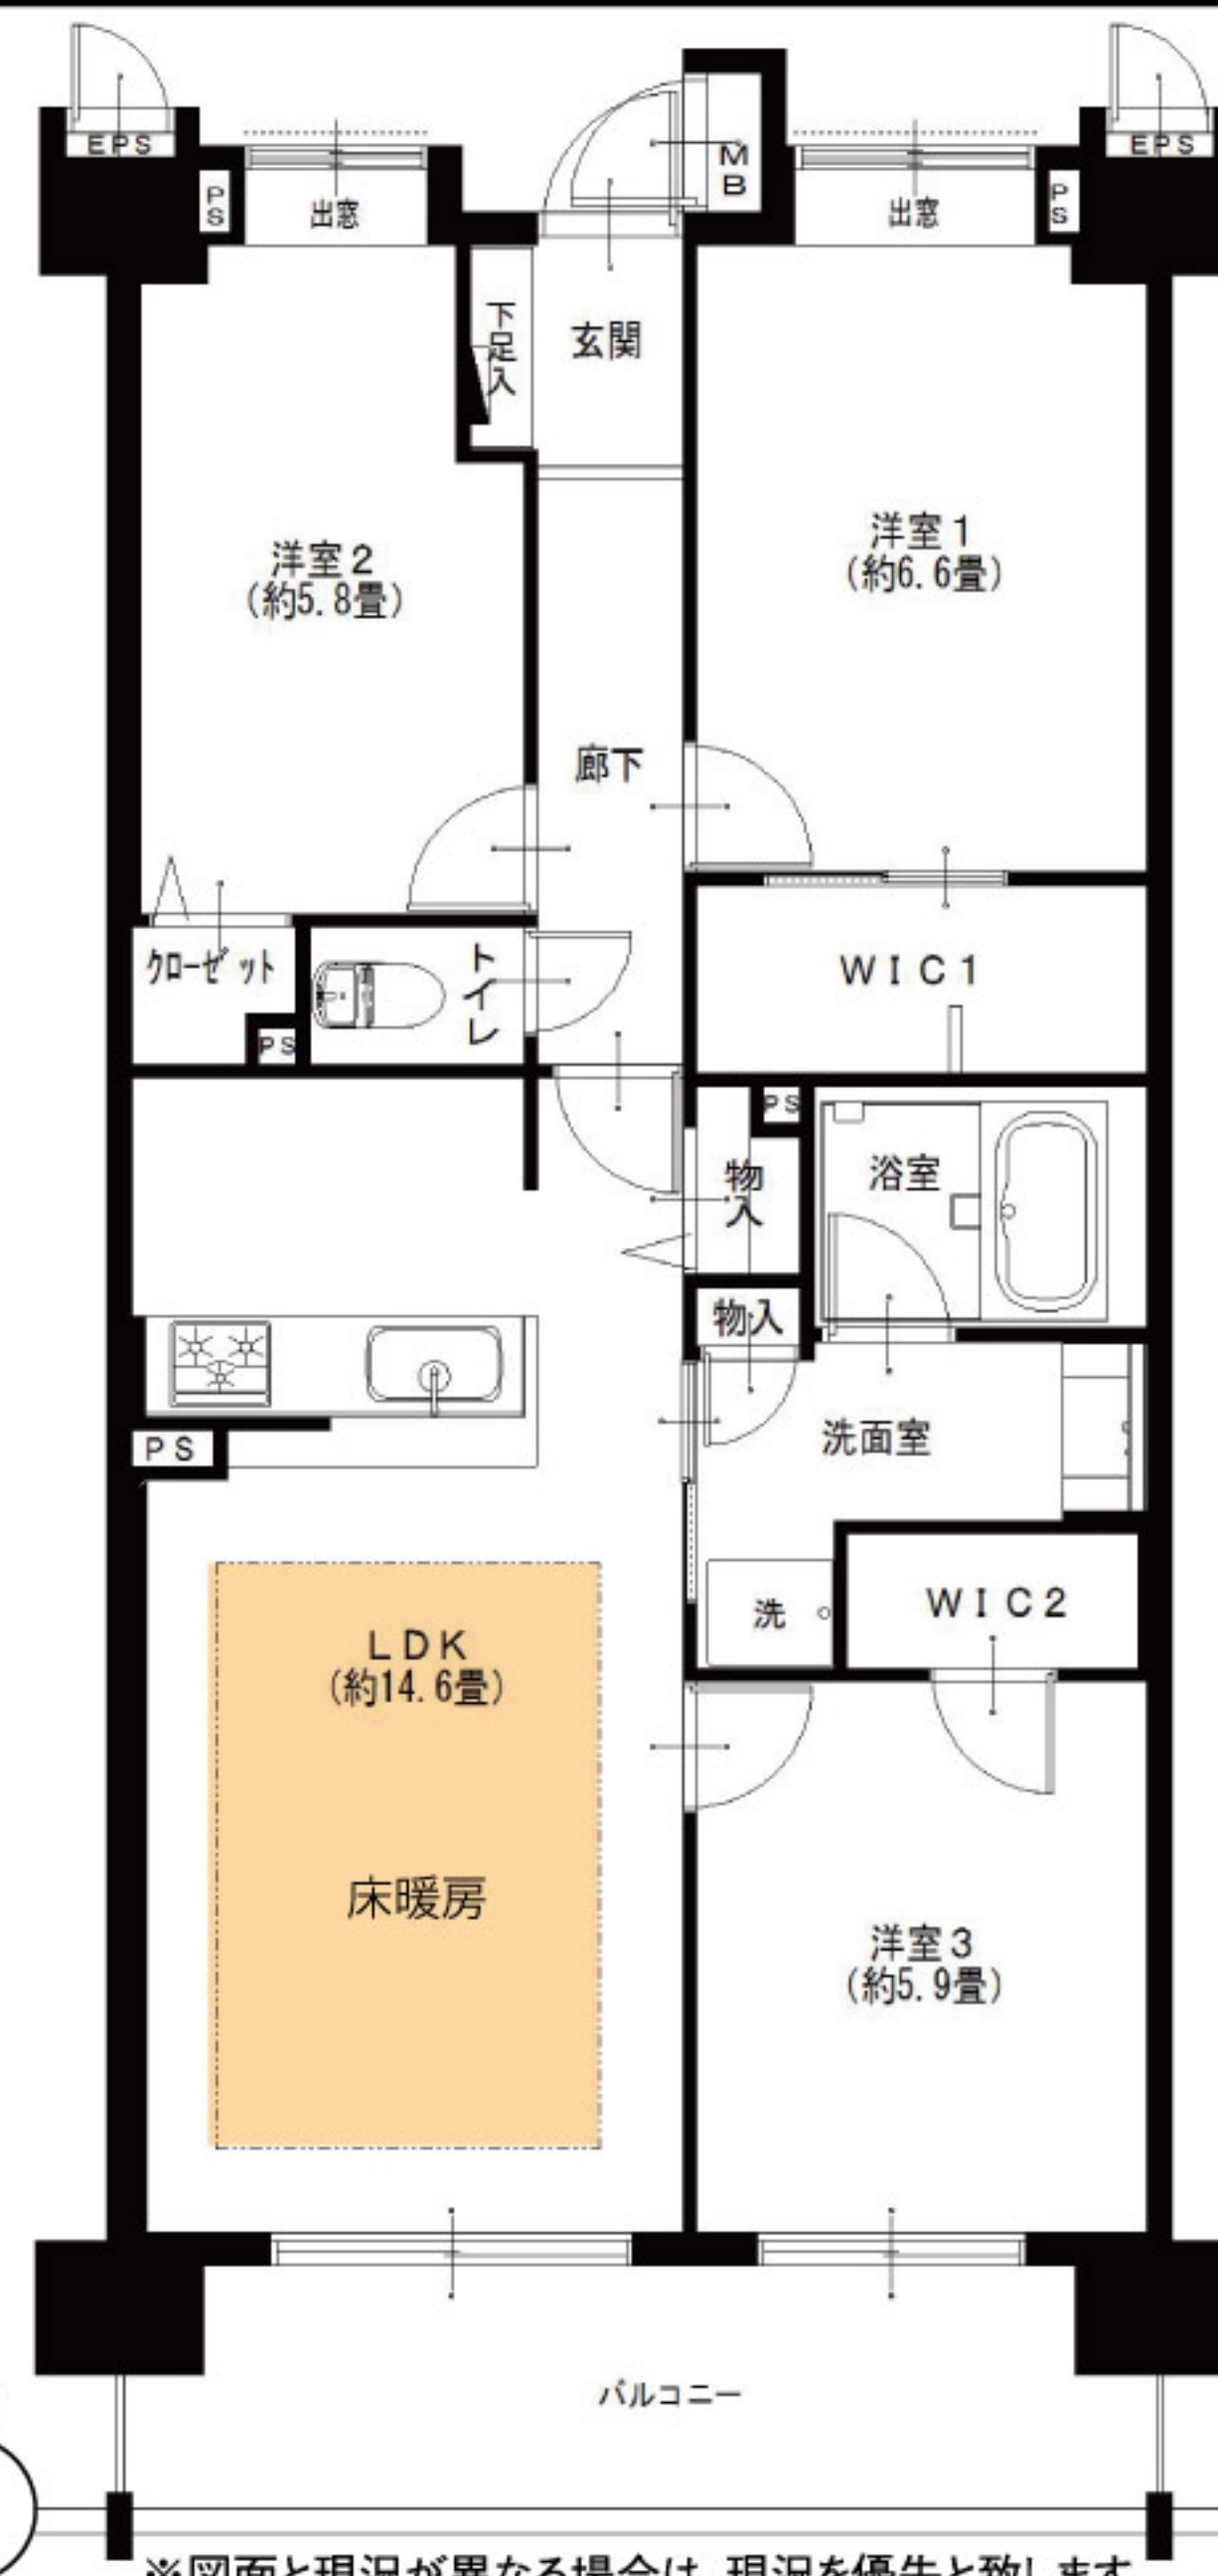

室内の情報をご覧いただけます。

東急池上線 池上駅より... 徒歩9分
東急多摩川線 武蔵新田駅より... 徒歩9分
東急多摩川線 矢口渡駅より... 徒歩10分

1. LIFE INFORMATION
2. ○スーパーオオゼキ池上店...約640m
   - ○ファミリーマート大田池上店...約640m
   - ○サミットストア池上8丁目店...約420m
   - ○池上総合病院...約800m
   - ○島忠太田千鳥店...約240m
   - ○徳持公園...約400m

- ●所在地/東京都大田区池上8-6-16
- ●構造・階数/鉄筋コンクリート造11階建3階部分
- ●築年月/平成14年8月
- ●現況/空室●引渡日/即可
- ●アルコブ面積/0.5㎡
- ●用途地域/準工業地域
- ●総戸数/51戸
- ●管理費/13,100円
- ●修繕積立金/13,100円
- ●土地権利/所有権
- ●分譲会社/(株)ゴールドcrest
- ●施工会社/(株)鴻池組
- ●設計会社/一級建築士事務所アルテワン
- ●管理会社/(株)ゴールドcrestコミュニティ
- ●管理形態/全部委託(巡回)
- ●駐車場/敷地内有(月額18,000円~22,000円)
- ●駐輪場/敷地内有(月額200円~500円)
- ●バイク置場/敷地内有(月額2,000円)
- ●ペット飼育/犬猫飼育可(規約有)
- ●学区/徳持小学校、蓮沼中学校
- ●参考/平成30年度固定税(年額135,239円)

※図面と現況が異なる場合は、現況を優先と致します。

PRICE
DOWN

価格変更しました
5,490万円
変更日:H30年11月26日

5,190万円

- ■手数料: 3%(税込)
- ■取引態様: 売主
- ■情報公開日: 31.1.15

国土交通大臣(3)第7356号 〒105-0001 東京都港区虎ノ門2-3-17 虎ノ門2丁目タワー8階
株式会社トータルエステート〔東京支社〕 Fax.03-3519-5329

物件確認ダイヤル 050-3186-4129

お問い合わせの際は物件名横にある物件番号をご確認下さい。

http://www.t-estate.com/

～ 広告掲載自社ホームページのみ ～